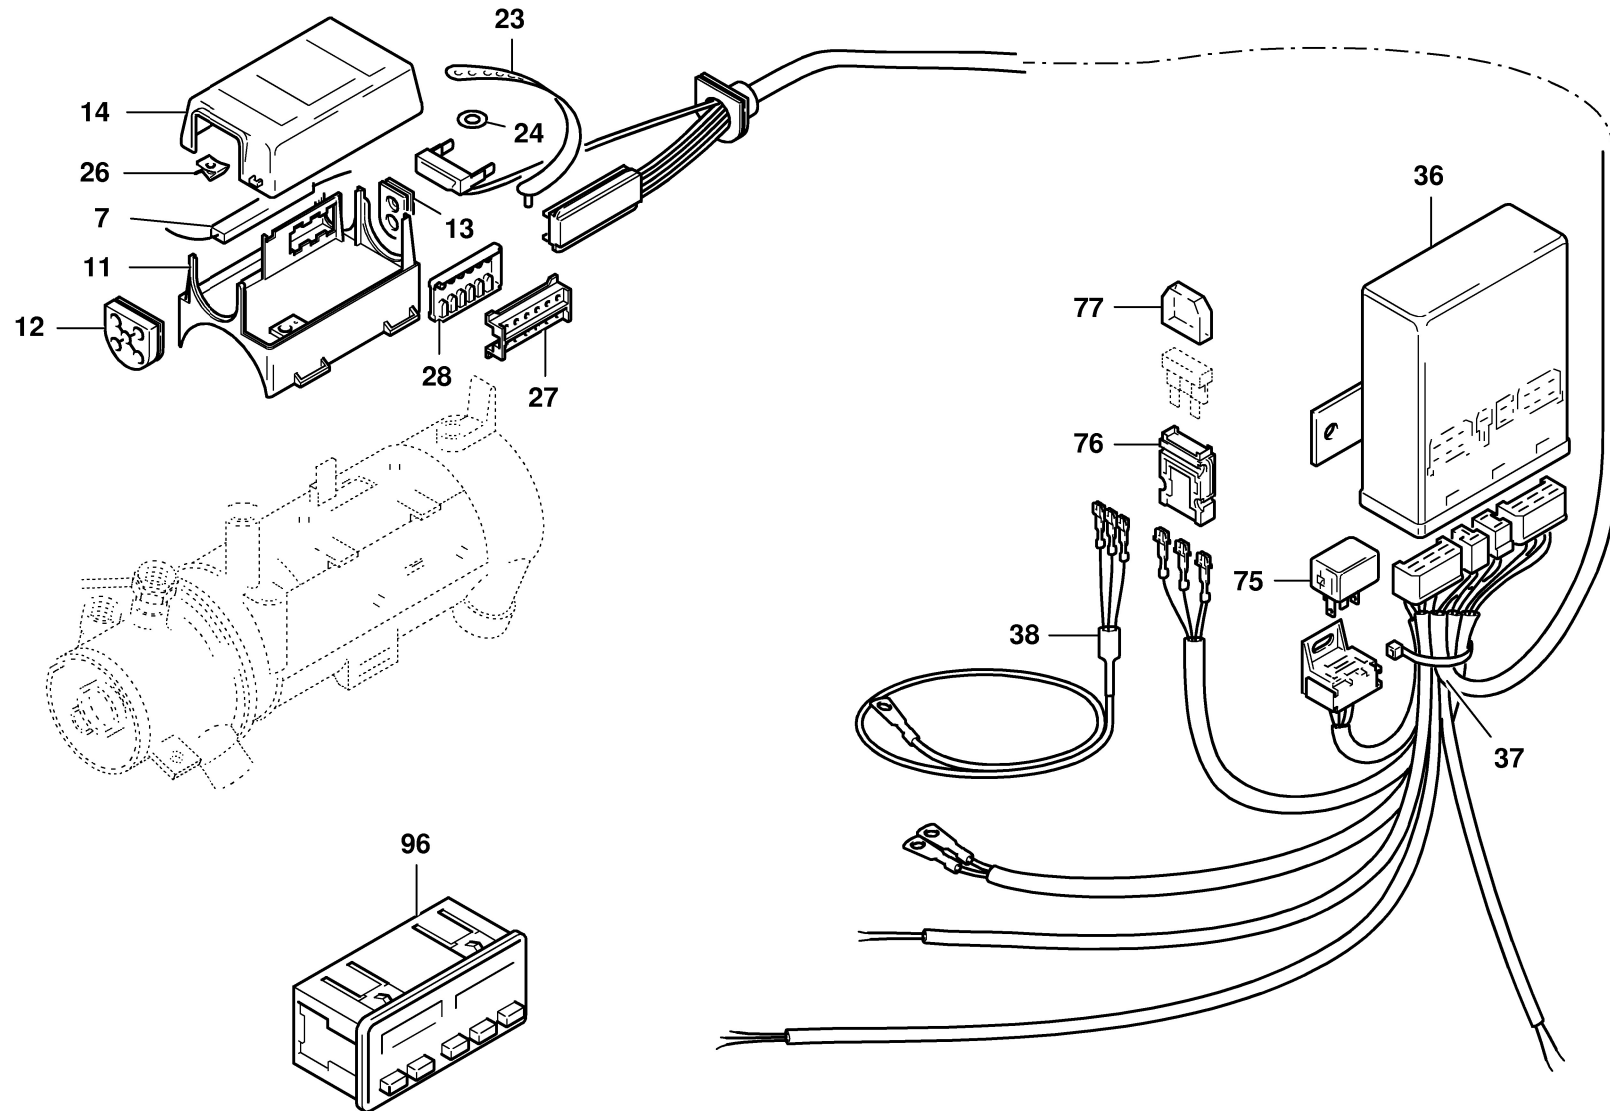

05.03

2211397-ETL A

2/4

GMK 6220  
BE 753  
G 296

**GROVE**WASSERHEIZGERAET  
WATER HEATERBILDTAFEL  
PICTORIAL DISPLAY

05.03

**2211397-ETL A**

3/4

**GMK 6220**  
**BE 753**  
**G 296**

**GROVE**WASSERHEIZGERAET  
WATER HEATERBILDТАFEL  
PICTORIAL DISPLAY

05.03

**2211397-ETL A**

4/4

**GMK 6220**  
**BE 753**  
**G 296**