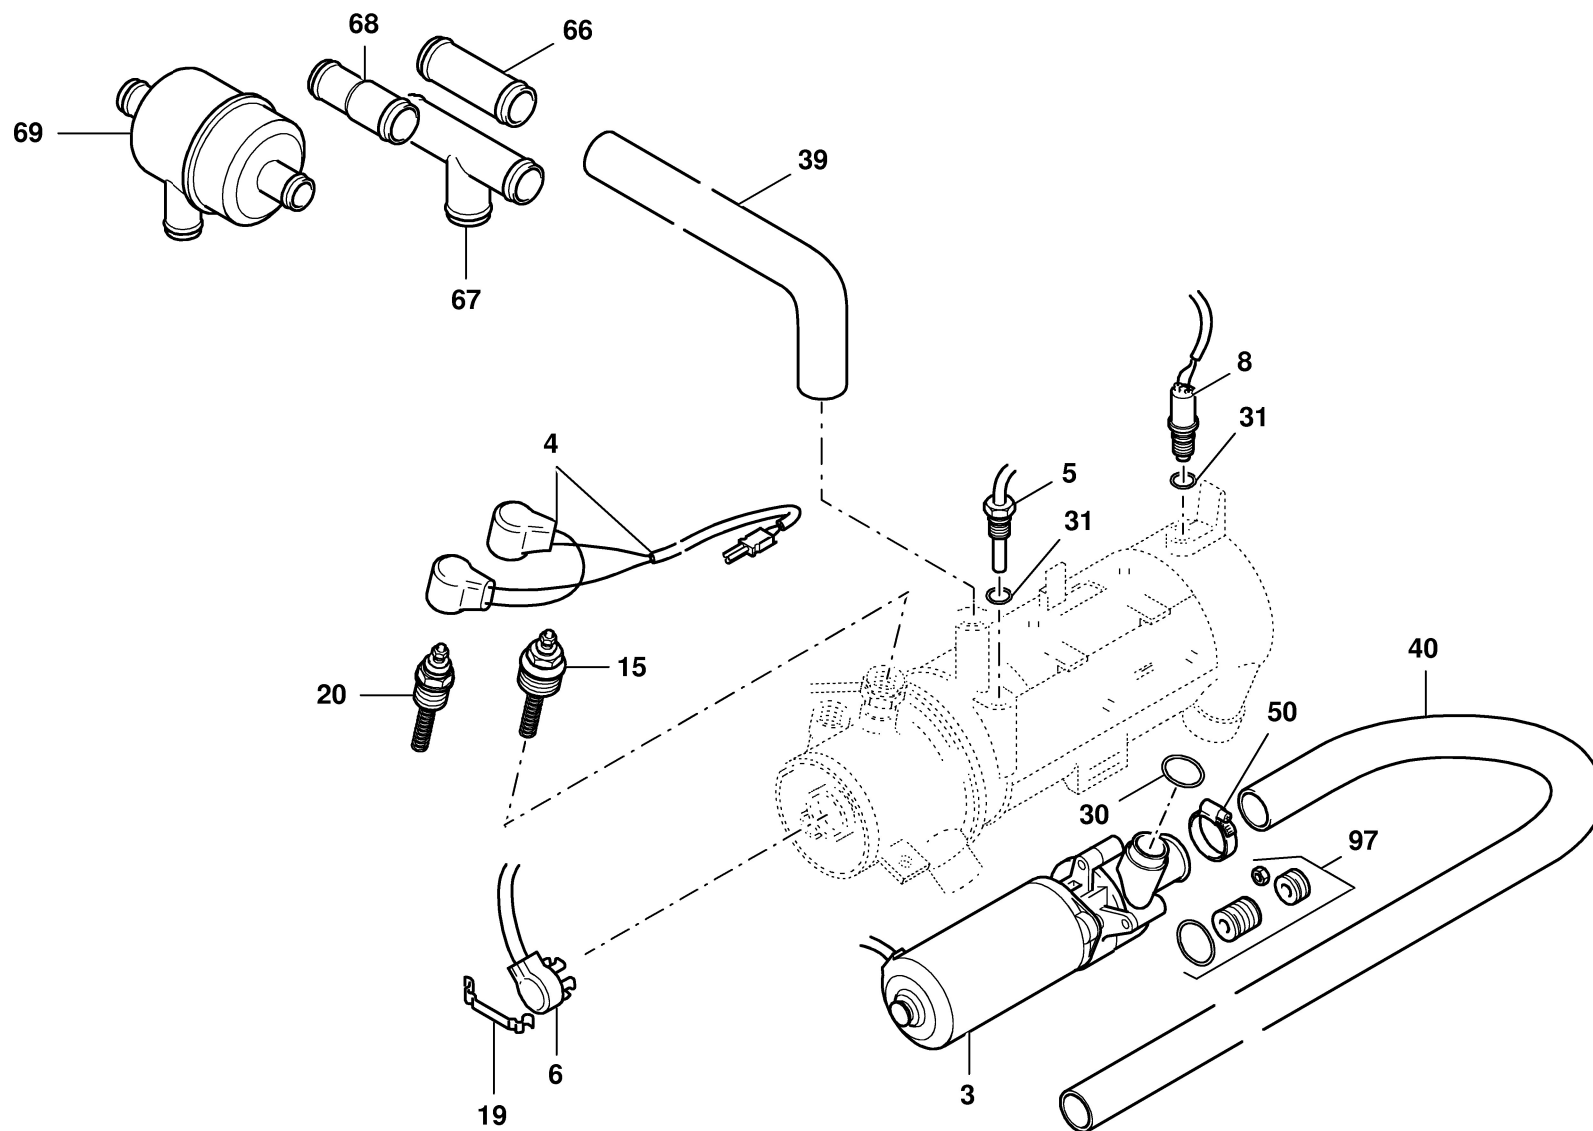

**GROVE**WASSERHEIZGERAET  
WATER HEATERBILDТАFEL  
PICTORIAL DISPLAY

05.03

**2211397-ETL A**

1/4

**GMK 6220**  
**BE 753**  
**G 296**

**GROVE**WASSERHEIZGERAET  
WATER HEATERBILDТАFEL  
PICTORIAL DISPLAY

05.03

2211397-ETL A

2/4

GMK 6220  
BE 753  
G 296

**GROVE**WASSERHEIZGERAET  
WATER HEATERBILDTAFEL  
PICTORIAL DISPLAY

05.03

**2211397-ETL A**

3/4

**GMK 6220**  
**BE 753**  
**G 296**

**GROVE**WASSERHEIZGERAET  
WATER HEATERBILDТАFEL  
PICTORIAL DISPLAY

05.03

**2211397-ETL A**

4/4

**GMK 6220**  
**BE 753**  
**G 296**